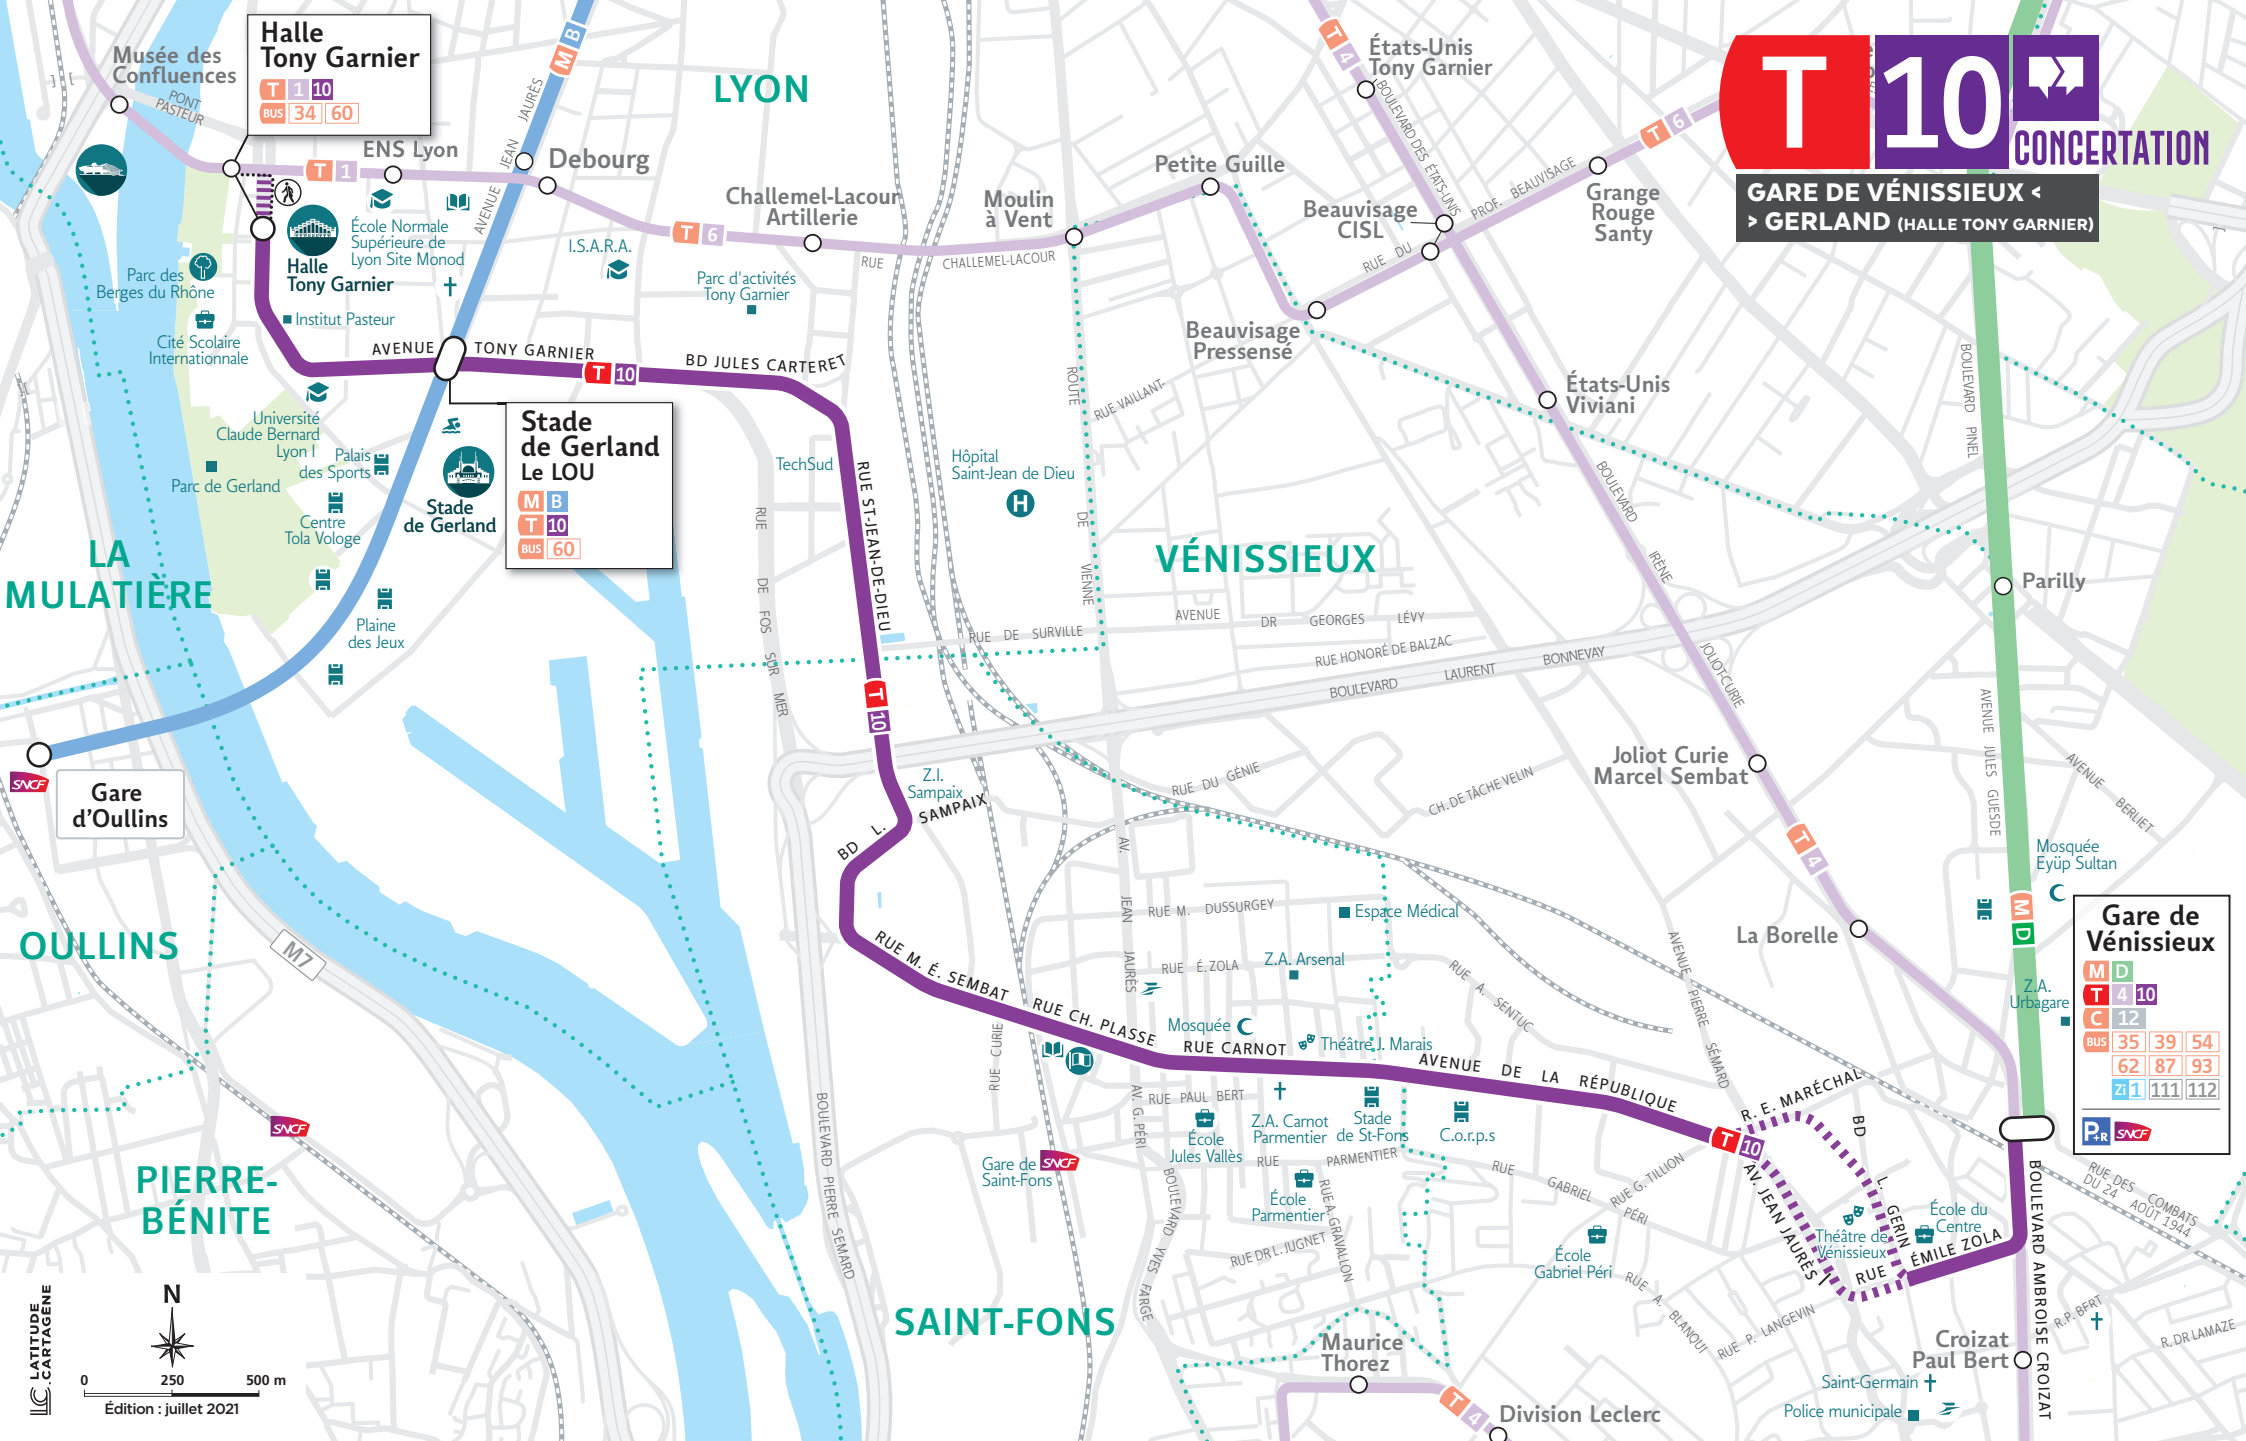

T 10

GARE DE VÉNISSIEUX <
> GERLAND (HALLE TONY GARNIER)

Halle Tony Garnier
 T 1 10
 BUS 34 60

Stade de Gerland Le LOU
 M B
 T 10
 BUS 60

Gare de Vénissieux
 M D
 T 4 10
 C 12
 BUS 35 39 54
 62 87 93
 z1 1 111 112
 P+R SNCF

0 250 500 m
 Édition : juillet 2021